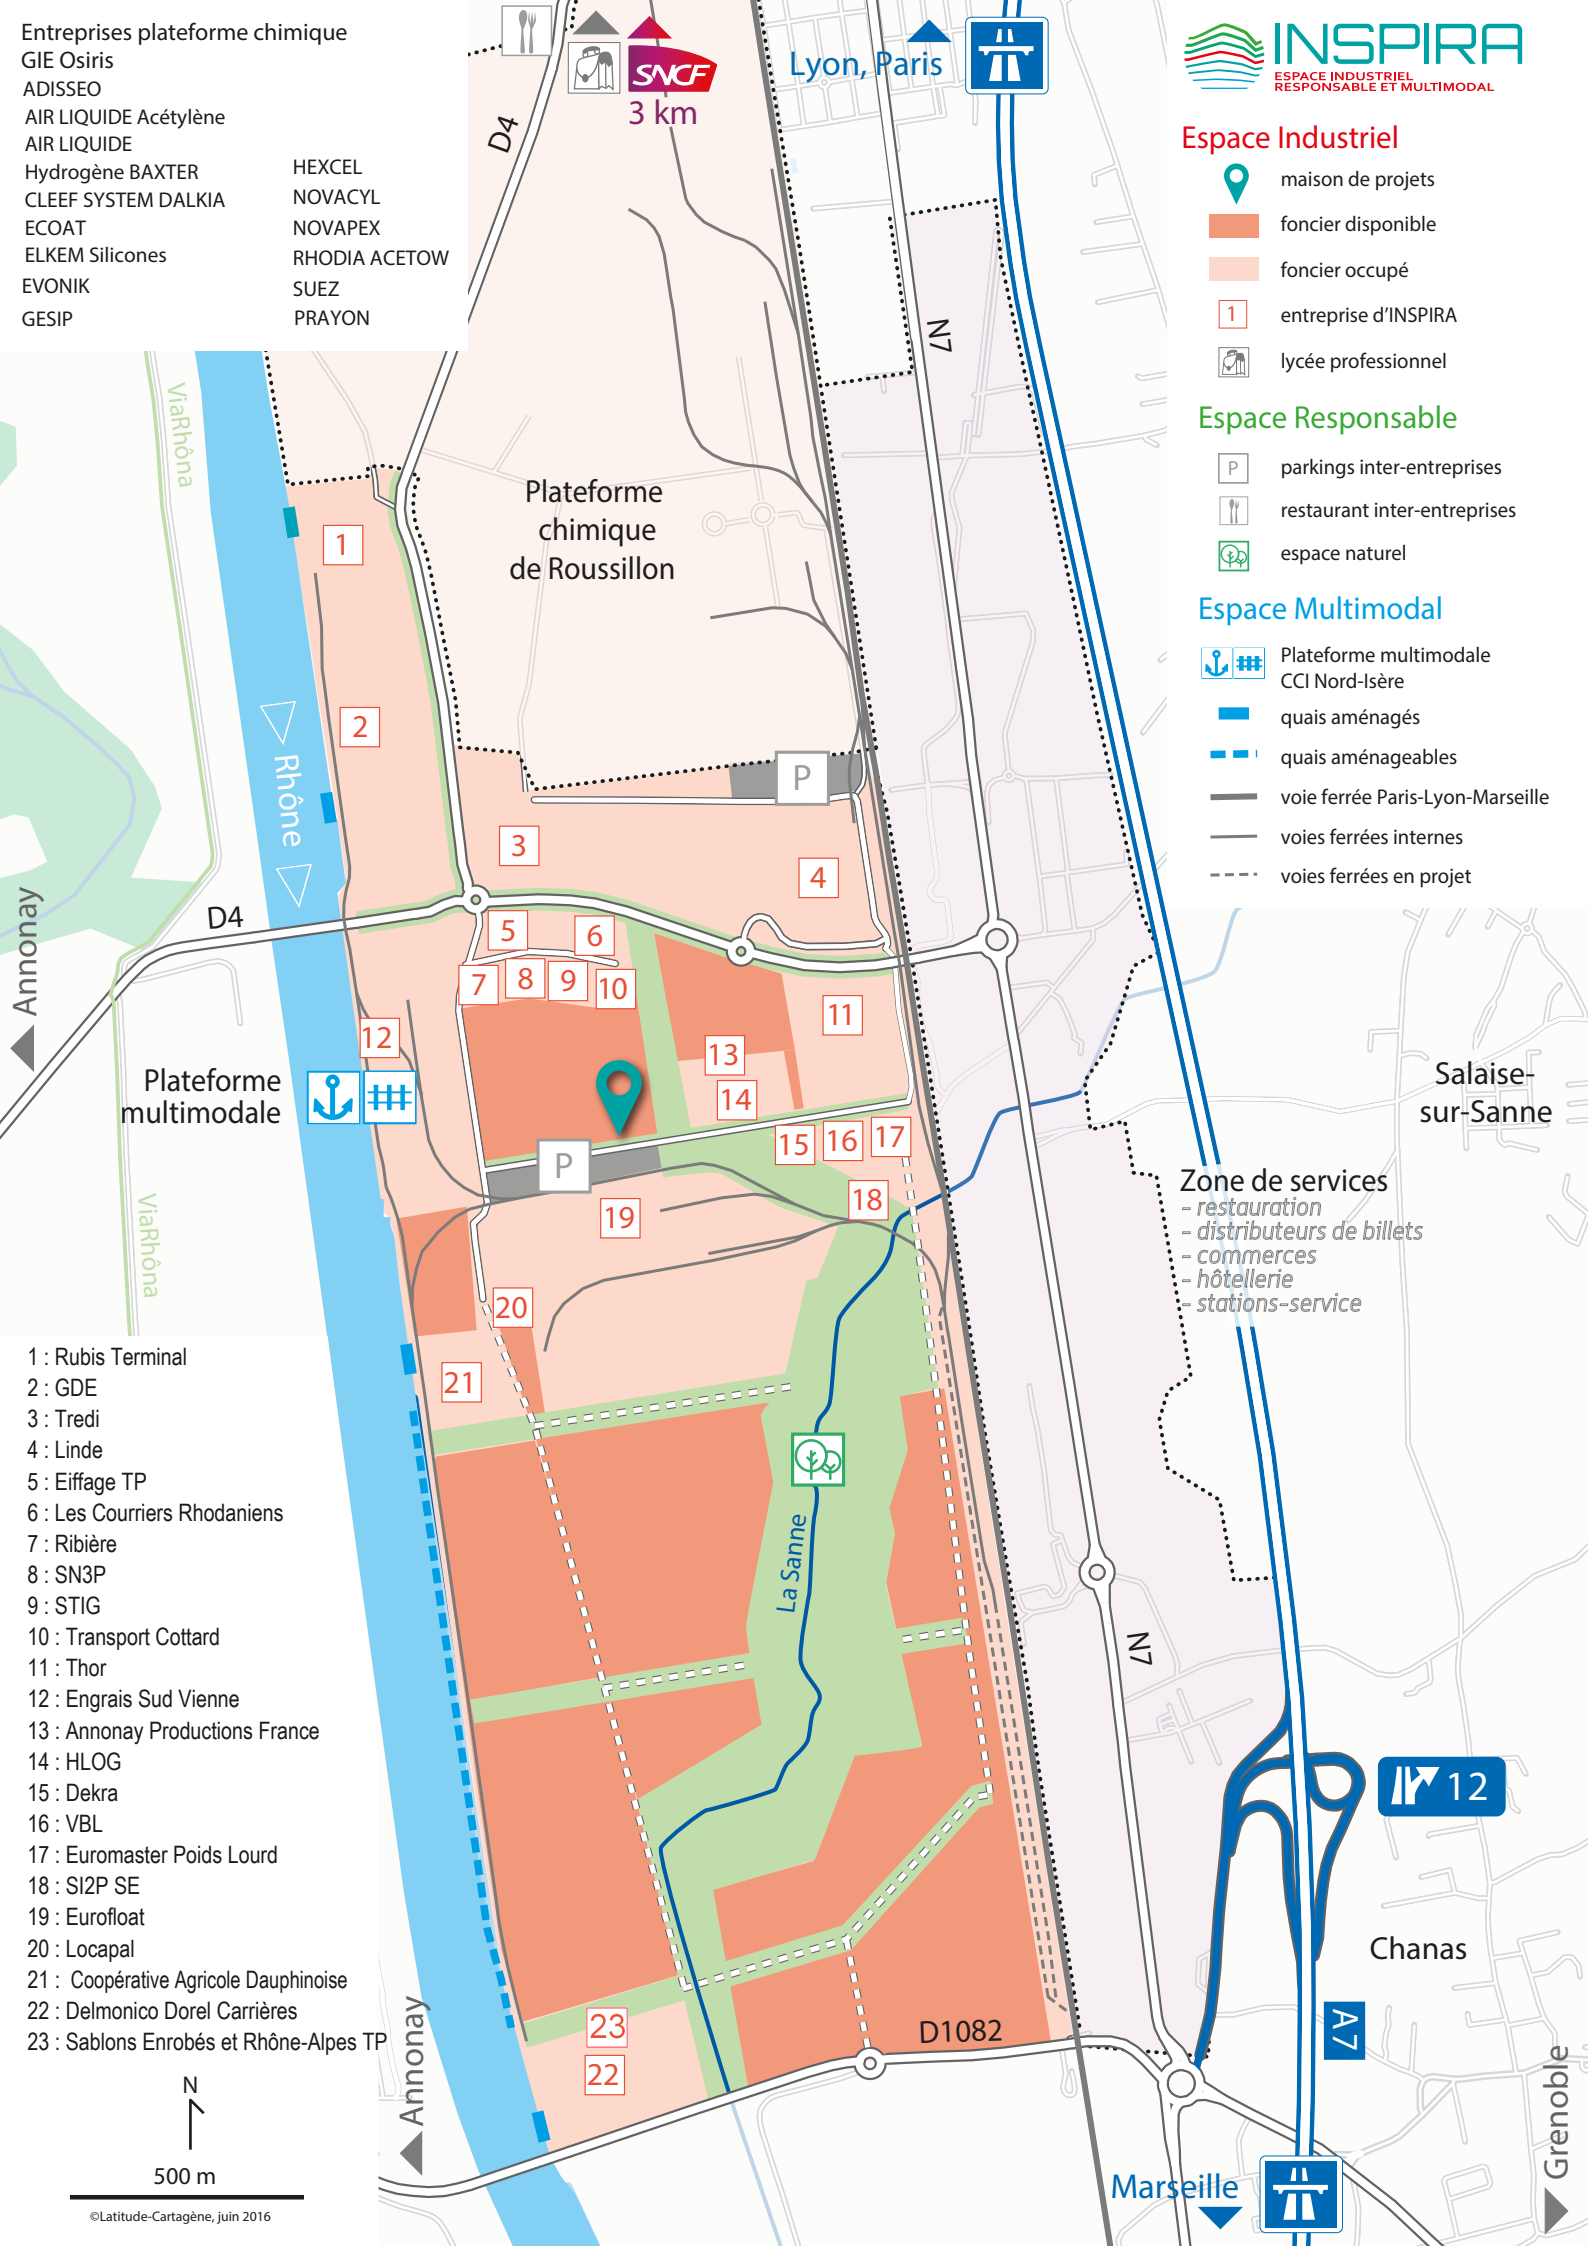

Entreprises plateforme chimique
 GIE Osiris
 ADISSEO
 AIR LIQUIDE Acétylène
 AIR LIQUIDE
 Hydrogène BAXTER
 CLEEF SYSTEM DALKIA
 ECOAT
 ELKEM Silicones
 EVONIK
 GESIP
 HEXCEL
 NOVACYL
 NOVAPEX
 RHODIA ACETOW
 SUEZ
 PRAYON

Espace Industriel

- maison de projets
- foncier disponible
- foncier occupé
- entreprise d'INSPIRA
- lycée professionnel

Espace Responsable

- parkings inter-entreprises
- restaurant inter-entreprises
- espace naturel

Espace Multimodal

- Plateforme multimodale CCI Nord-Isère
- quais aménagés
- quais aménageables
- voie ferrée Paris-Lyon-Marseille
- voies ferrées internes
- voies ferrées en projet

- 1 : Rubis Terminal
- 2 : GDE
- 3 : Tredi
- 4 : Linde
- 5 : Eiffage TP
- 6 : Les Courriers Rhodaniens
- 7 : Ribière
- 8 : SN3P
- 9 : STIG
- 10 : Transport Cottard
- 11 : Thor
- 12 : Engrais Sud Vienne
- 13 : Annonay Productions France
- 14 : HLOG
- 15 : Dekra
- 16 : VBL
- 17 : Euromaster Poids Lourd
- 18 : SI2P SE
- 19 : Eurofloat
- 20 : Locapal
- 21 : Coopérative Agricole Dauphinoise
- 22 : Delmonico Dorel Carrières
- 23 : Sablons Enrobés et Rhône-Alpes TP

Zone de services
 - restauration
 - distributeurs de billets
 - commerces
 - hôtellerie
 - stations-service